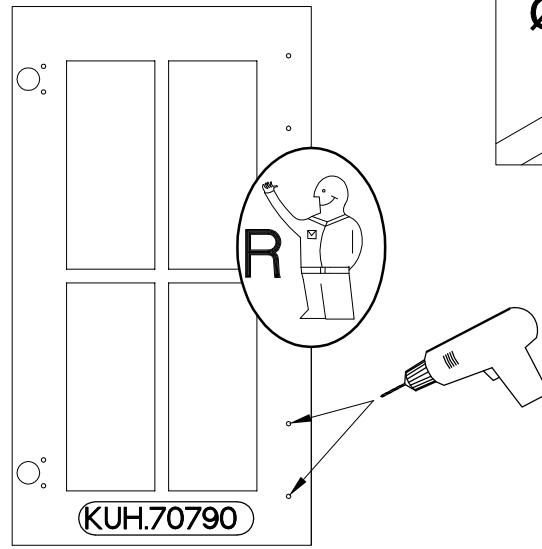

40 GS-72 1F WS
FRONT

M4x22mm	
	
U	S
2	1

Ersatzteil Nummer	Dimension
KUH.70790	713x396x16

ISM-KUH-01210

1

LEFT

RIGHT

2

	$\pm 3.0 \times 16 \text{mm}$
J8	P11
8	8

3

+35/0mm	+3.5x13mm
	
HG	P5
2	4

4

M4x22mm	
	S
U	1
2	