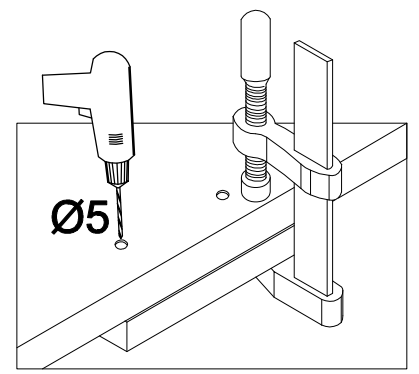

40 GS-72 1F WS
FRONT

M4x22mm	
	
U	S
2	1

Ersatzteil Nummer	Dimension
KUH.70790	713x396x16

ISM-KUH-01210

1

LEFT

RIGHT

2

	$\pm 3.0 \times 16 \text{mm}$
J8	P11
8	8

3

+35/0mm	+3.5x13mm
	
HG	P5
2	4

4

M4x22mm	
	S
U	1
2	