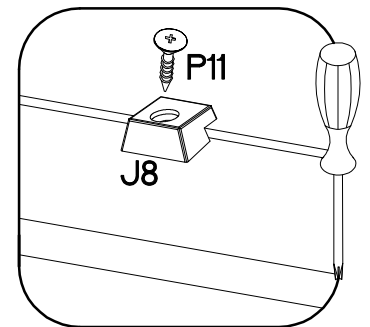

40 GS-72 1F WS
FRONT

M4x22mm	
	
U	S
2	1

Ersatzteil Nummer	Dimension
KUH.70790	713x396x16

ISM-KUH-01210

1

LEFT

RIGHT

2

	$\pm 3.0 \times 16 \text{mm}$
J8	P11
8	8

3

+35/0mm	+3.5x13mm
	
HG	P5
2	4

4

M4x22mm	
	S
U	1
2	