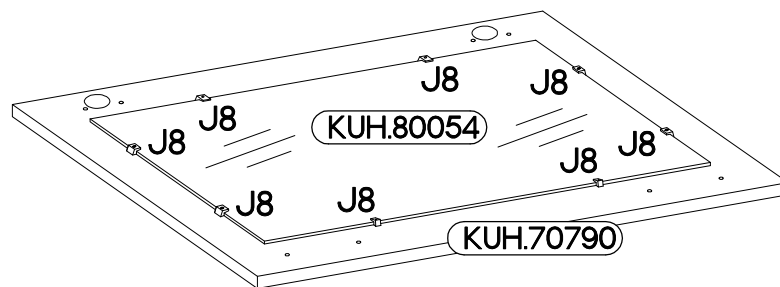

40 GS-72 1F WS
FRONT

M4x22mm	
	
U	S
2	1

Ersatzteil Nummer	Dimension
KUH.70790	713x396x16

ISM-KUH-01210

1

LEFT

RIGHT

2

	$\pm 3.0 \times 16 \text{mm}$
J8	P11
8	8

3

+35/0mm	+3.5x13mm
	
HG	P5
2	4

4

M4x22mm	
	S
U	1
2	