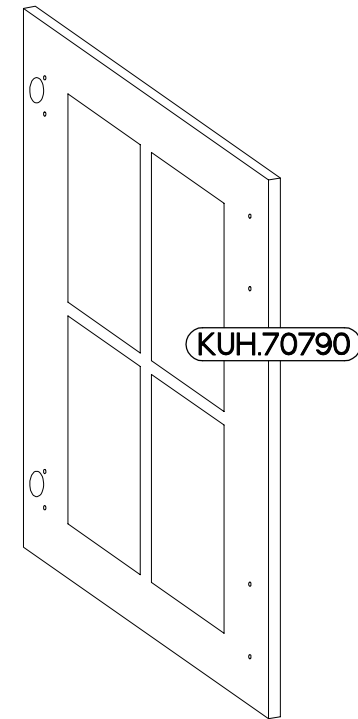

40 GS-72 1F WS
FRONT

M4x22mm	
	
U	S
2	1

Ersatzteil Nummer	Dimension
KUH.70790	713x396x16

ISM-KUH-01210

1

LEFT

RIGHT

2

	$\pm 3.0 \times 16 \text{mm}$
J8	P11
8	8

3

+35/0mm	+3.5x13mm
	
HG	P5
2	4

4

M4x22mm	
	S
U	1
2	