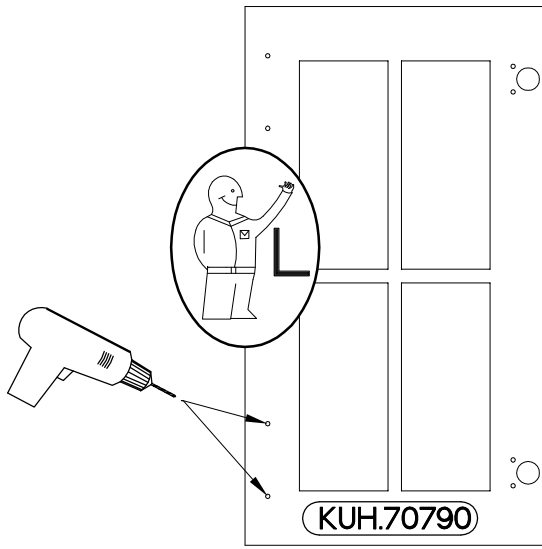

40 GS-72 1F WS
FRONT

M4x22mm	
	
U	S
2	1

Ersatzteil Nummer	Dimension
KUH.70790	713x396x16

ISM-KUH-01210

1

LEFT

RIGHT

2

	$\pm 3.0 \times 16 \text{mm}$
J8	P11
8	8

3

+35/0mm	+3.5x13mm
	
HG	P5
2	4

4

M4x22mm	
	S
U	1
2	