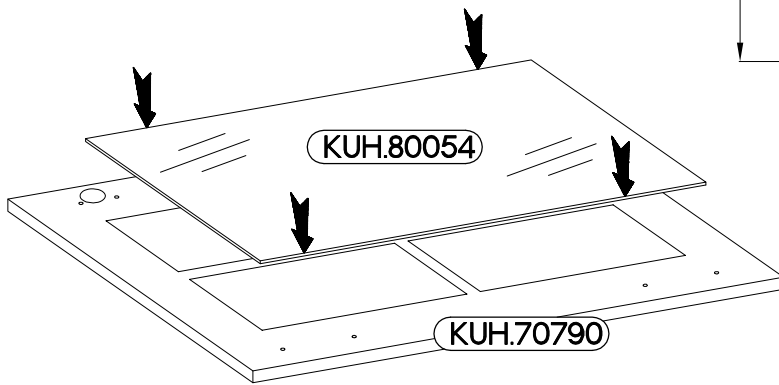

40 GS-72 1F WS
FRONT

M4x22mm	
	
U	S
2	1

Ersatzteil Nummer	Dimension
KUH.70790	713x396x16

ISM-KUH-01210

1

LEFT

RIGHT

2

	$\pm 3.0 \times 16 \text{mm}$
J8	P11
8	8

3

+35/0mm	+3.5x13mm
	
HG	P5
2	4

4

M4x22mm	
	S
U	1
2	