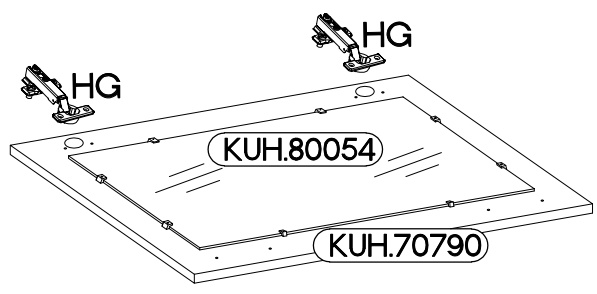

40 GS-72 1F WS
FRONT

M4x22mm	
	
U	S
2	1

Ersatzteil Nummer	Dimension
KUH.70790	713x396x16

ISM-KUH-01210

1

LEFT

RIGHT

2

	$\pm 3.0 \times 16 \text{mm}$
J8	P11
8	8

3

+35/0mm	+3.5x13mm
	
HG	P5
2	4

4

M4x22mm	
	S
U	1
2	