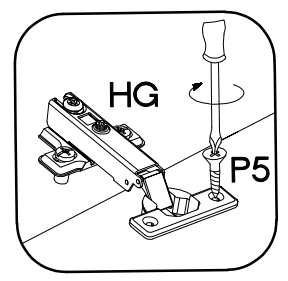

40 GS-72 1F WS
FRONT

M4x22mm	
	
U	S
2	1

Ersatzteil Nummer	Dimension
KUH.70790	713x396x16

ISM-KUH-01210

1

LEFT

RIGHT

2

	$\pm 3.0 \times 16 \text{mm}$
J8	P11
8	8

3

+35/0mm	+3.5x13mm
	
HG	P5
2	4

4

M4x22mm	
	S
U	1
2	