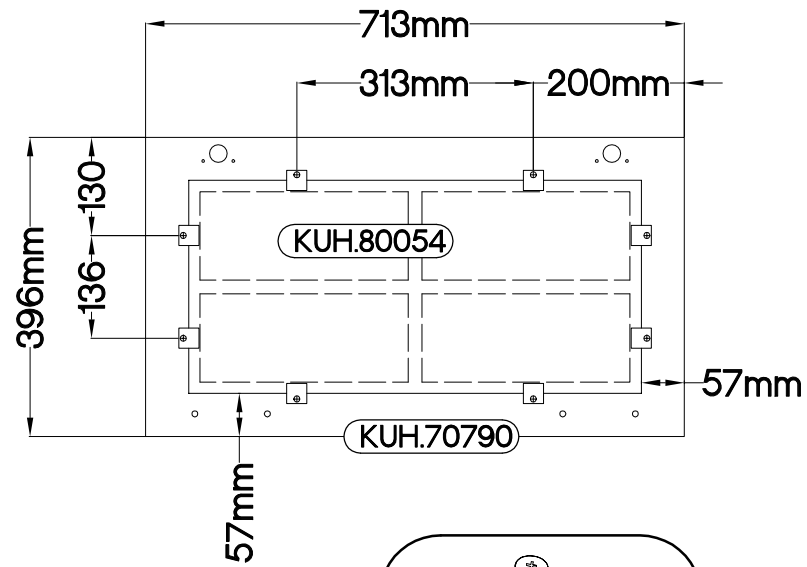

40 GS-72 1F WS
FRONT

M4x22mm	
	
U	S
2	1

Ersatzteil Nummer	Dimension
KUH.70790	713x396x16

ISM-KUH-01210

1

LEFT

RIGHT

2

	$\pm 3.0 \times 16 \text{mm}$
J8	P11
8	8

3

+35/0mm	+3.5x13mm
	
HG	P5
2	4

4

M4x22mm	
	S
U	1
2	