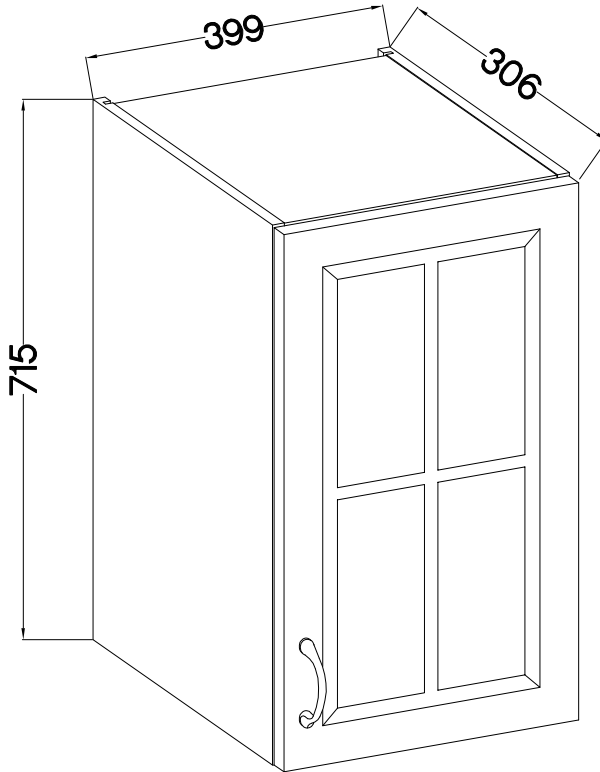

40 GS-72 1F WS
FRONT

M4x22mm	
	
U	S
2	1

Ersatzteil Nummer	Dimension
KUH.70790	713x396x16

ISM-KUH-01210

1

LEFT

RIGHT

2

	$\pm 3.0 \times 16 \text{mm}$
J8	P11
8	8

3

+35/0mm	+3.5x13mm
	
HG	P5
2	4

4

M4x22mm	
	S
U	1
2	